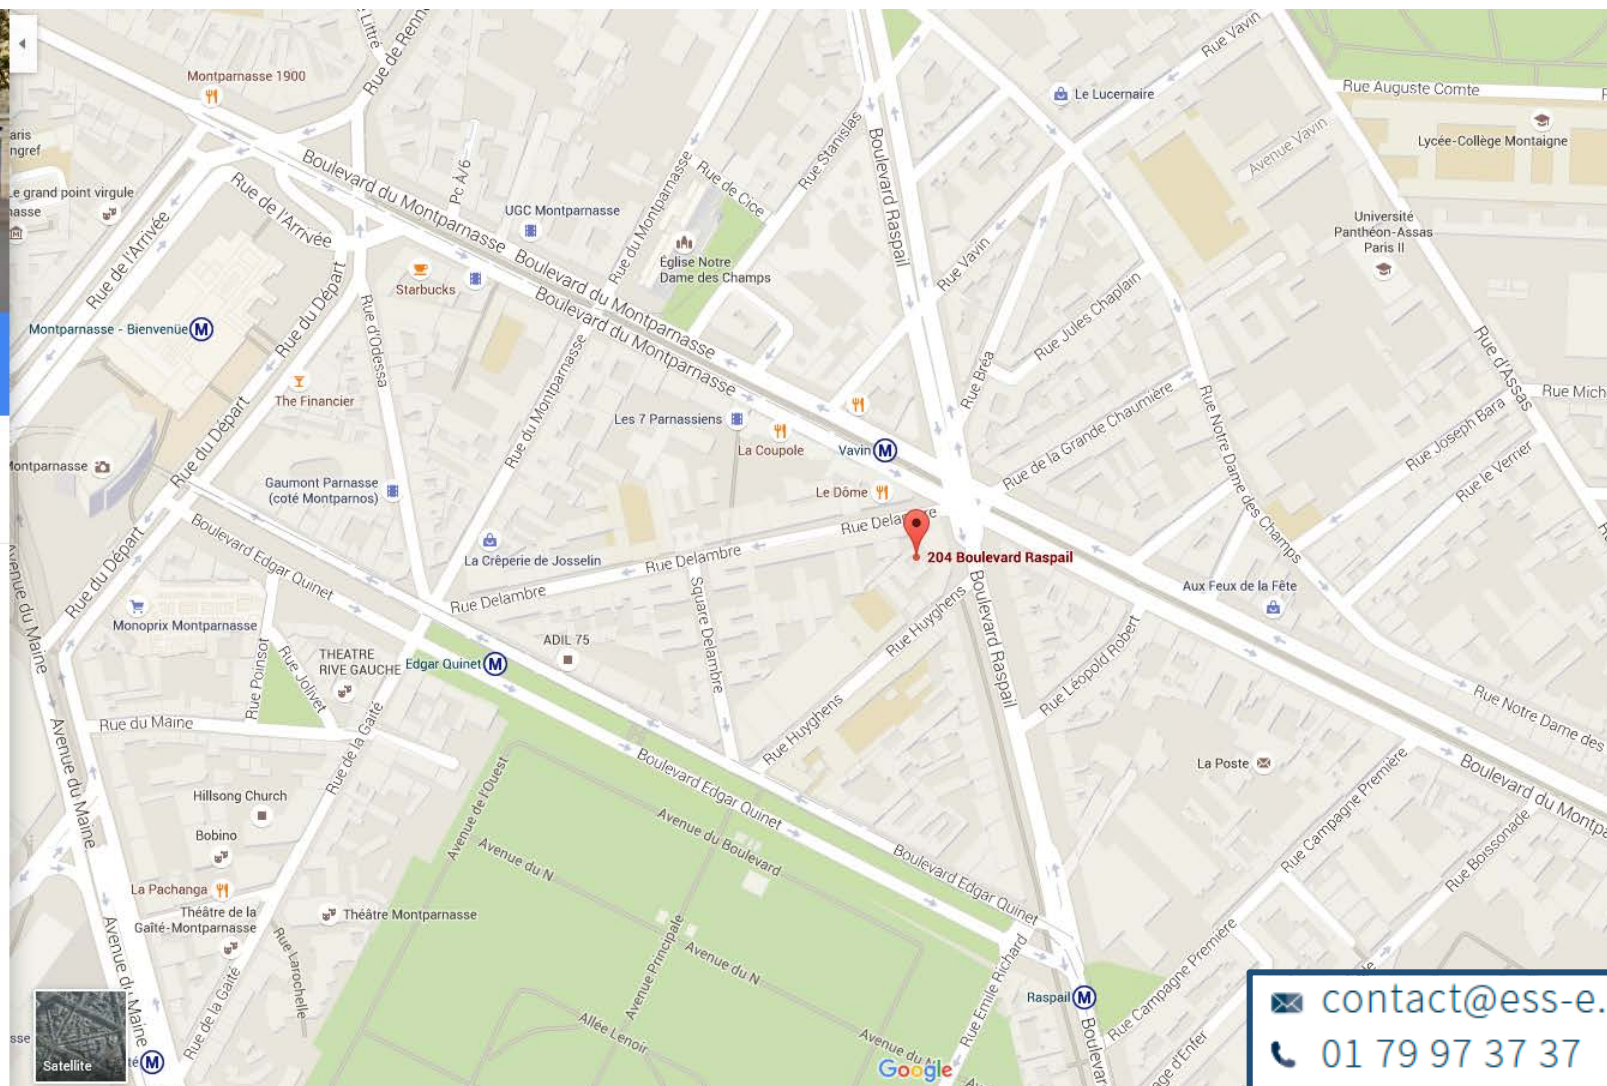

**ÉCOLE
SUPÉRIEURE
DE LA SÛRETÉ
DES ENTREPRISES**

Les locaux de l'école sont situés au 204 bd Raspail, 75014 PARIS, dans le bâtiment en fond de cour.
Le métro le plus proche est la station Vavin (ligne 4).

Important : l'accès au bâtiment n'est possible qu'à partir de 8h45, heure d'ouverture au public.

Digicode extérieur : 6524#

204 Boulevard Raspail, 75014 Paris

Itinéraires

ENREGISTRER RECHERCHER À PROXIMITÉ ENVOYER VERS VOTRE TÉLÉPHONE PARTAGER

Ajouter une adresse manquante

Street View

À cet endroit

Ivasilevitch
Boulevard Raspail

Satellite

contact@ess-e.fr
01 79 97 37 37
WWW.ESS-E.FR
204 BOULEVARD RASPAIL
75014 PARIS